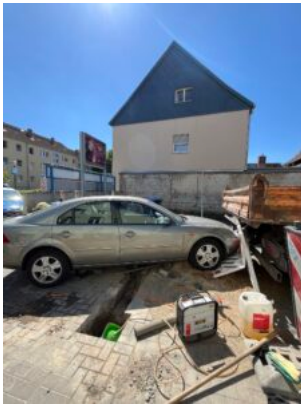

Gardelegen, B188, 13.05.2024, 07:15 - 11:45 Uhr

Auf der Bundesstraße 188 zwischen Gardelegen und Solpke am Abzweig Weteritzer Landstraße wurde am Montag die Geschwindigkeit in Fahrtrichtung Solpke gemessen. Die zulässige Höchstgeschwindigkeit ist an dieser Stelle mit 70 km/h ausgeschildert. Gut 685 Fahrzeuge passierten die Messstelle. Davon hielten sich 14 Fahrer nicht an die Geschwindigkeitsvorgabe und waren zu schnell unterwegs. Diese werden demnächst einen entsprechenden Bußgeldbescheid ins Haus bekommen.

Salzwedel, Steintorstraße, 13.05.2024, 09:15 - 10:15 Uhr

Für eine Stunde wurde am Montagvormittag die Geschwindigkeit in Salzwedel in der Steintorstraße kontrolliert und dabei die Einhaltung der dort ausgeschilderten Höchstgeschwindigkeit von 20 km/h überprüft. Etwa 30 Fahrzeuge wurden in dieser Zeit gemessen. Drei Fahrer waren zu schnell und müssen nun ein Verwarngeld bezahlen. Die schnellste gemessene Geschwindigkeit betrug 38 km/h.

(IR)

Impressum:

Polizeiinspektion Stendal Polizeirevier Altmarkkreis Salzwedel

Große Pagenbergstr. 10
29410 Salzwedel

Tel: (03901) 848 198
Fax: (03901) 848 210

Mail: bpa.prev-saw@polizei.sachsen-anhalt.de