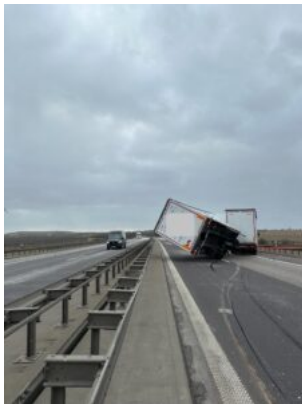

Zentraler Verkehrs- und Autobahndienst der PI Magdeburg

Polizeimeldung Zentraler Verkehrs- und Autobahndienst der PI Magdeburg

LKW-Anhänger auf der A14 von Windböe erfasst

24.01.2024, 13:18 Uhr Fahrtrichtung Dresden auf Höhe der Ortslage Niederndodeleben

Eine Windböe erfasste am Mittwochnachmittag den Anhänger eines LKW und kippte diesen zur Seite. Es kam zur Sperrung der Richtungsfahrbahn Dresden im Bereich Bördekreis. Menschen wurden nicht verletzt.

Kurz hinter der Anschlussstelle Magdeburg-Stadtfeld wurde der nicht beladene LKW von einer Windböe erfasst. Das Gespann geriet ins Schleudern und der Anhänger kippte auf die Seite. Der Fahrer blieb unverletzt und kam mit dem Schrecken davon. Durch ein Bergungsunternehmen wurde der Anhänger wiederaufgerichtet und anschließend abgeschleppt.

Die Richtungsfahrbahn Dresden musste ab der Anschlussstelle Magdeburg-Stadtfeld für eineinhalb Stunden gesperrt werden.

Impressum: Polizeiinspektion Magdeburg Zentraler Verkehrs- und Autobahndienst

39326 Hohenwarsleben

Tel: +49 39204 - 72-0 Fax: +49 39204 - 72-210

Mail: za.zvad.pi-md@polizei.sachsen-anhalt.de